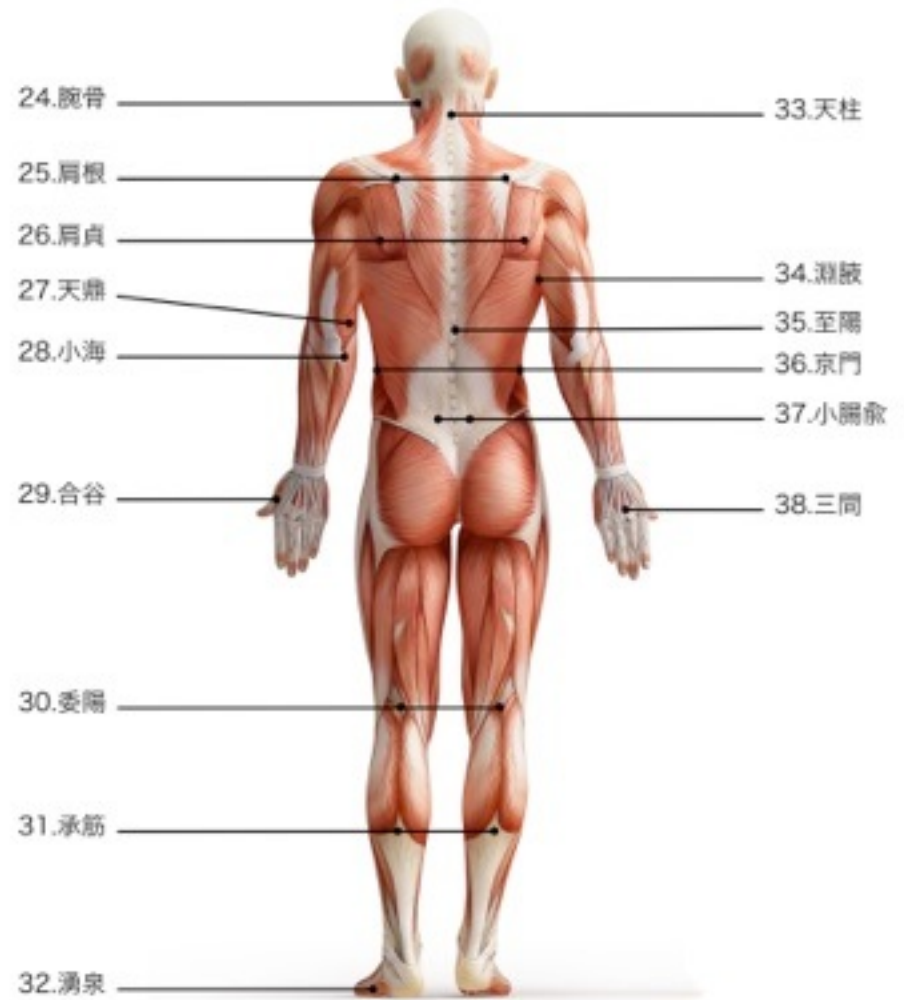

HKD pressure point chart

- 1. 백회
- 2. 현고
- 3. 천창
- 4. 천용
- 5. 중부

- 6. 곡지
- 7. 소해
- 8. 장문
- 9. 단전
- 10. 낭심

- 11. 누곡
- 12. 삼음교
- 13. 신정
- 14. 정명
- 15. 인중

- 16. 천돌
- 17. 천지
- 18. 수삼리
- 19. 열결
- 20. 태연

- 21. 기문
- 22. 음능천
- 23. 태충
- 24. 완골
- 25. 견근

- 26. 견정
- 27. 천정
- 28. 소해
- 29. 합곡
- 30. 위양

- 31. 승근
- 32. 용천
- 33. 천주
- 34. 연액
- 35. 지양

- 36. 경문
- 37. 소장유
- 38. 삼간