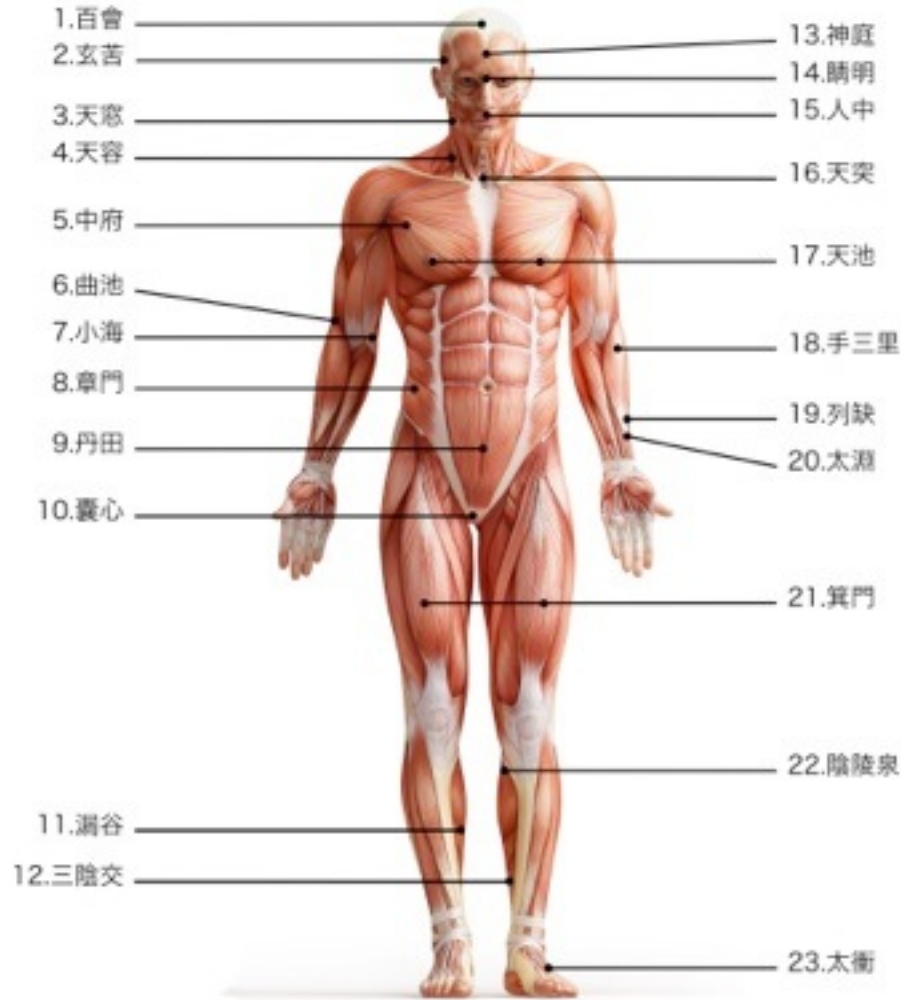

HKD pressure point chart

- 1. 백회
- 2. 현고
- 3. 천창
- 4. 천용
- 5. 중부

- 6. 곡지
- 7. 소해
- 8. 장문
- 9. 단전
- 10. 낭심

- 11. 누곡
- 12. 삼음교
- 13. 신정
- 14. 정명
- 15. 인중

- 16. 천돌
- 17. 천지
- 18. 수삼리
- 19. 열결
- 20. 태연

- 21. 기문
- 22. 음능천
- 23. 태충
- 24. 완골
- 25. 견근

- 26. 견정
- 27. 천정
- 28. 소해
- 29. 합곡
- 30. 위양

- 31. 승근
- 32. 용천
- 33. 천주
- 34. 연액
- 35. 지양

- 36. 경문
- 37. 소장유
- 38. 삼간